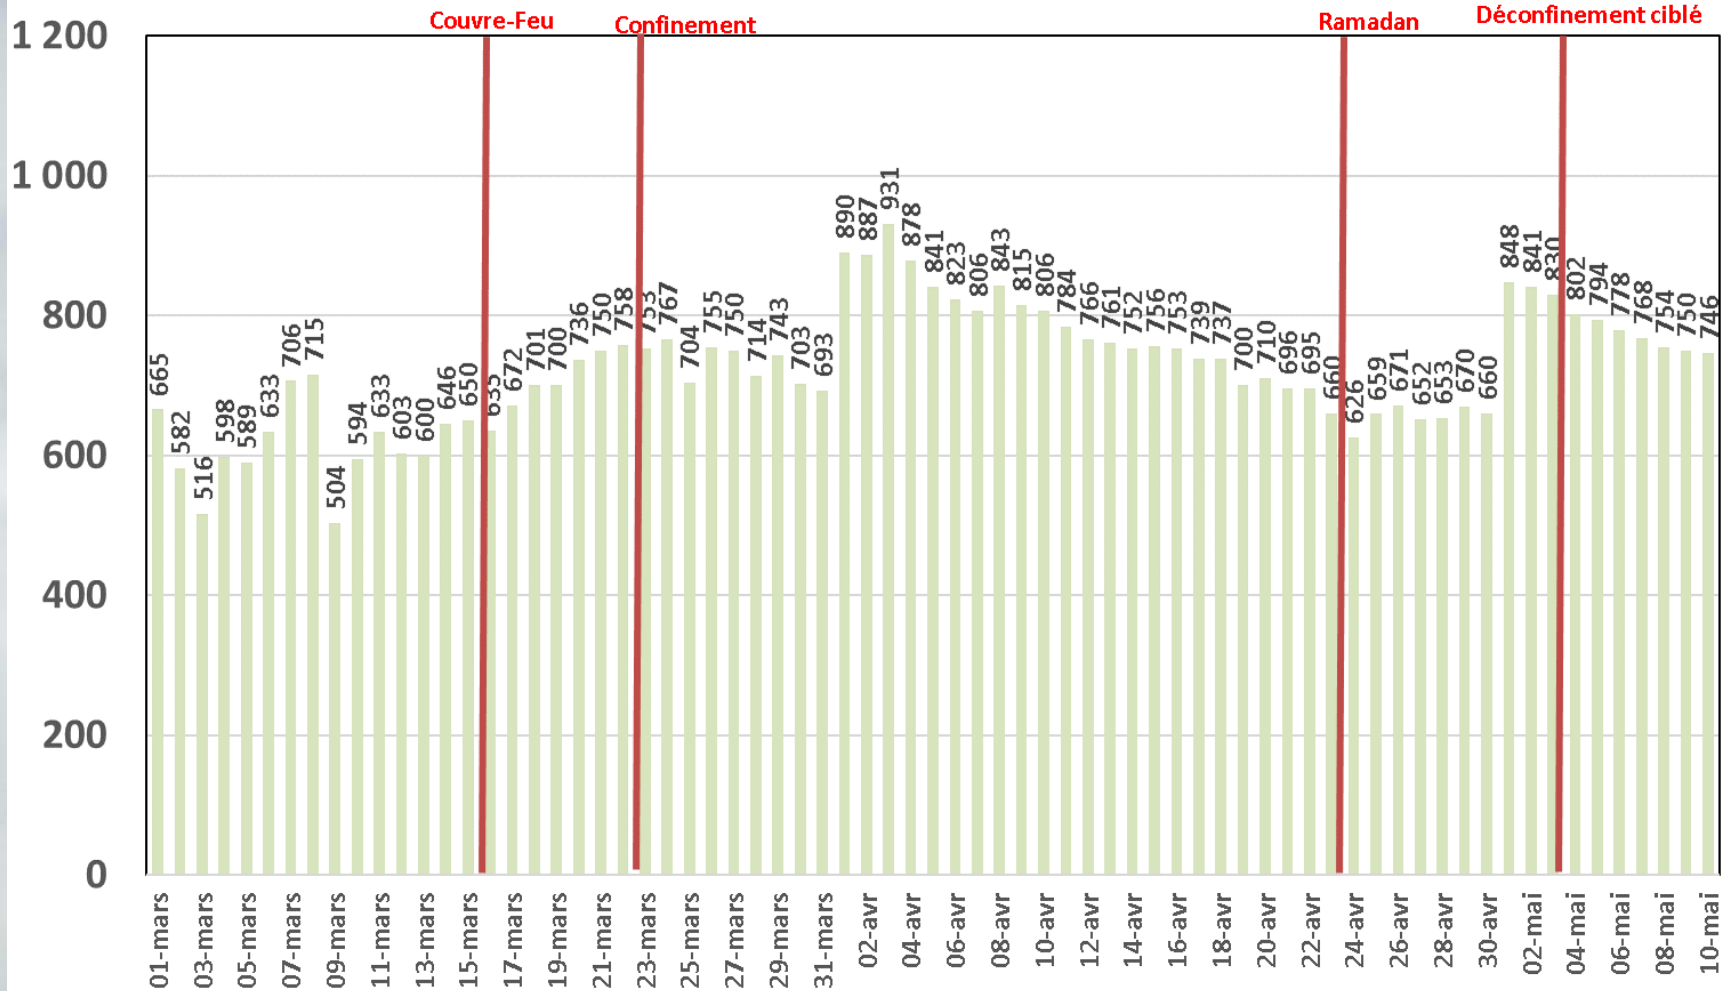

Traffic Data Fixe Hertzienne

Traffic Data Fixe Hertzienne (Box-Data & LTE-TDD) (To)