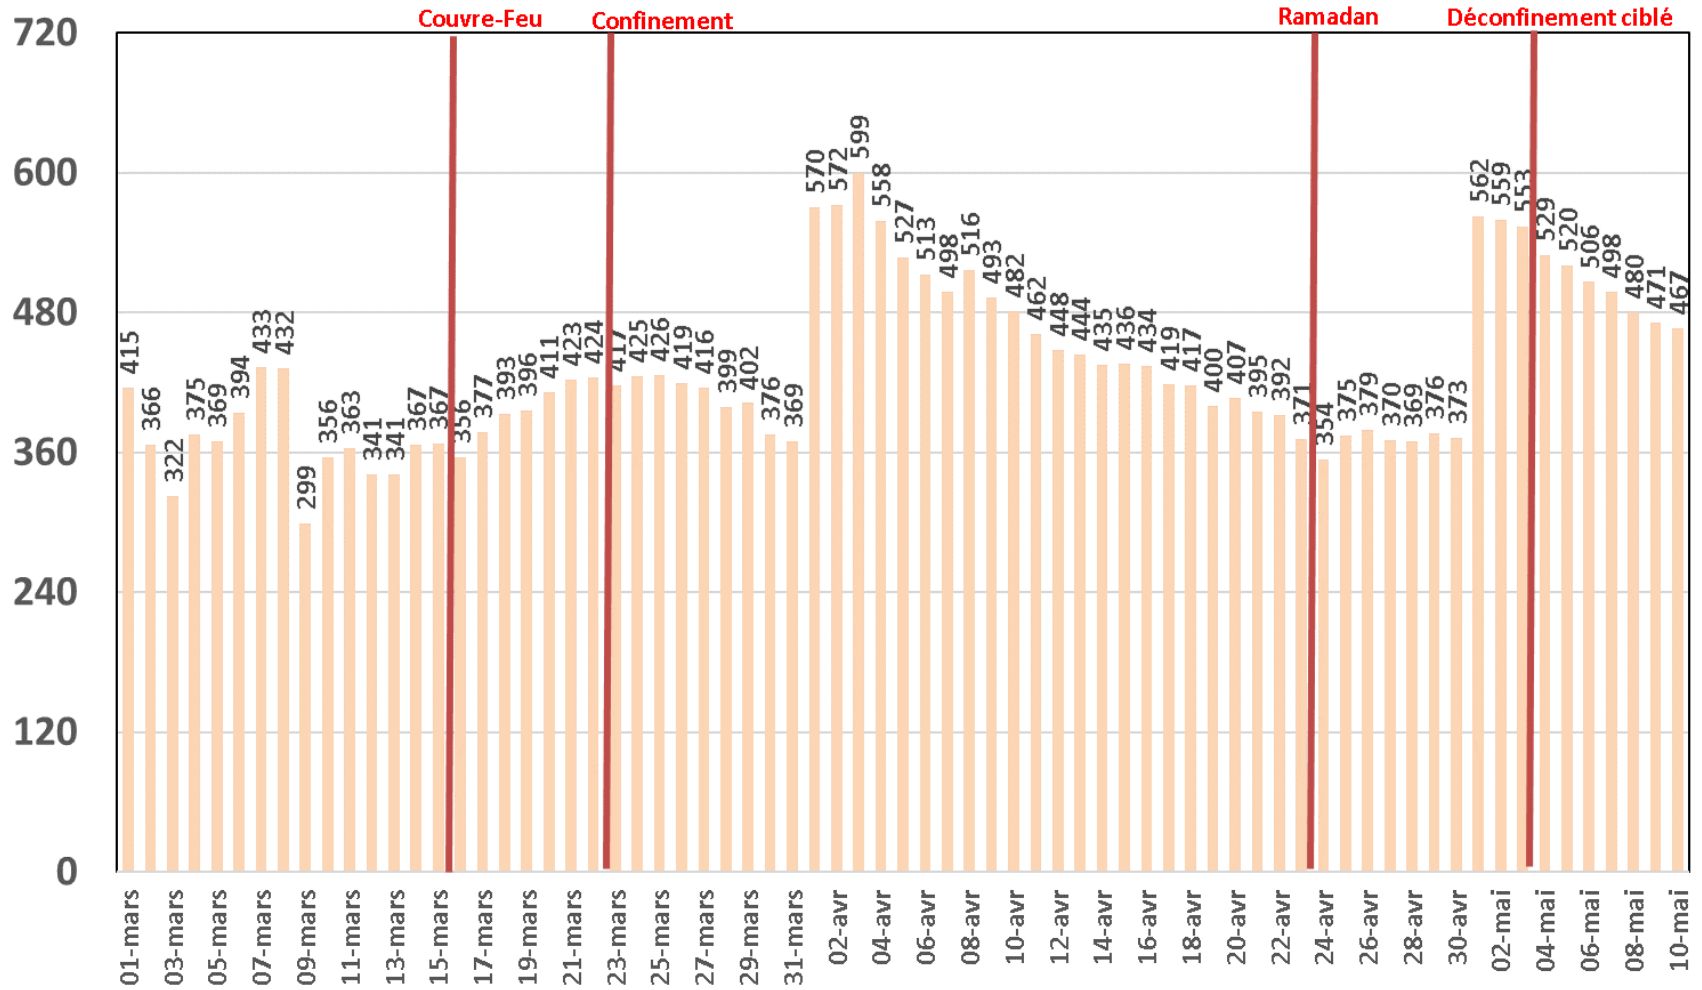

Traffic Data sur Box-Data

Traffic Data sur Box-Data (To)