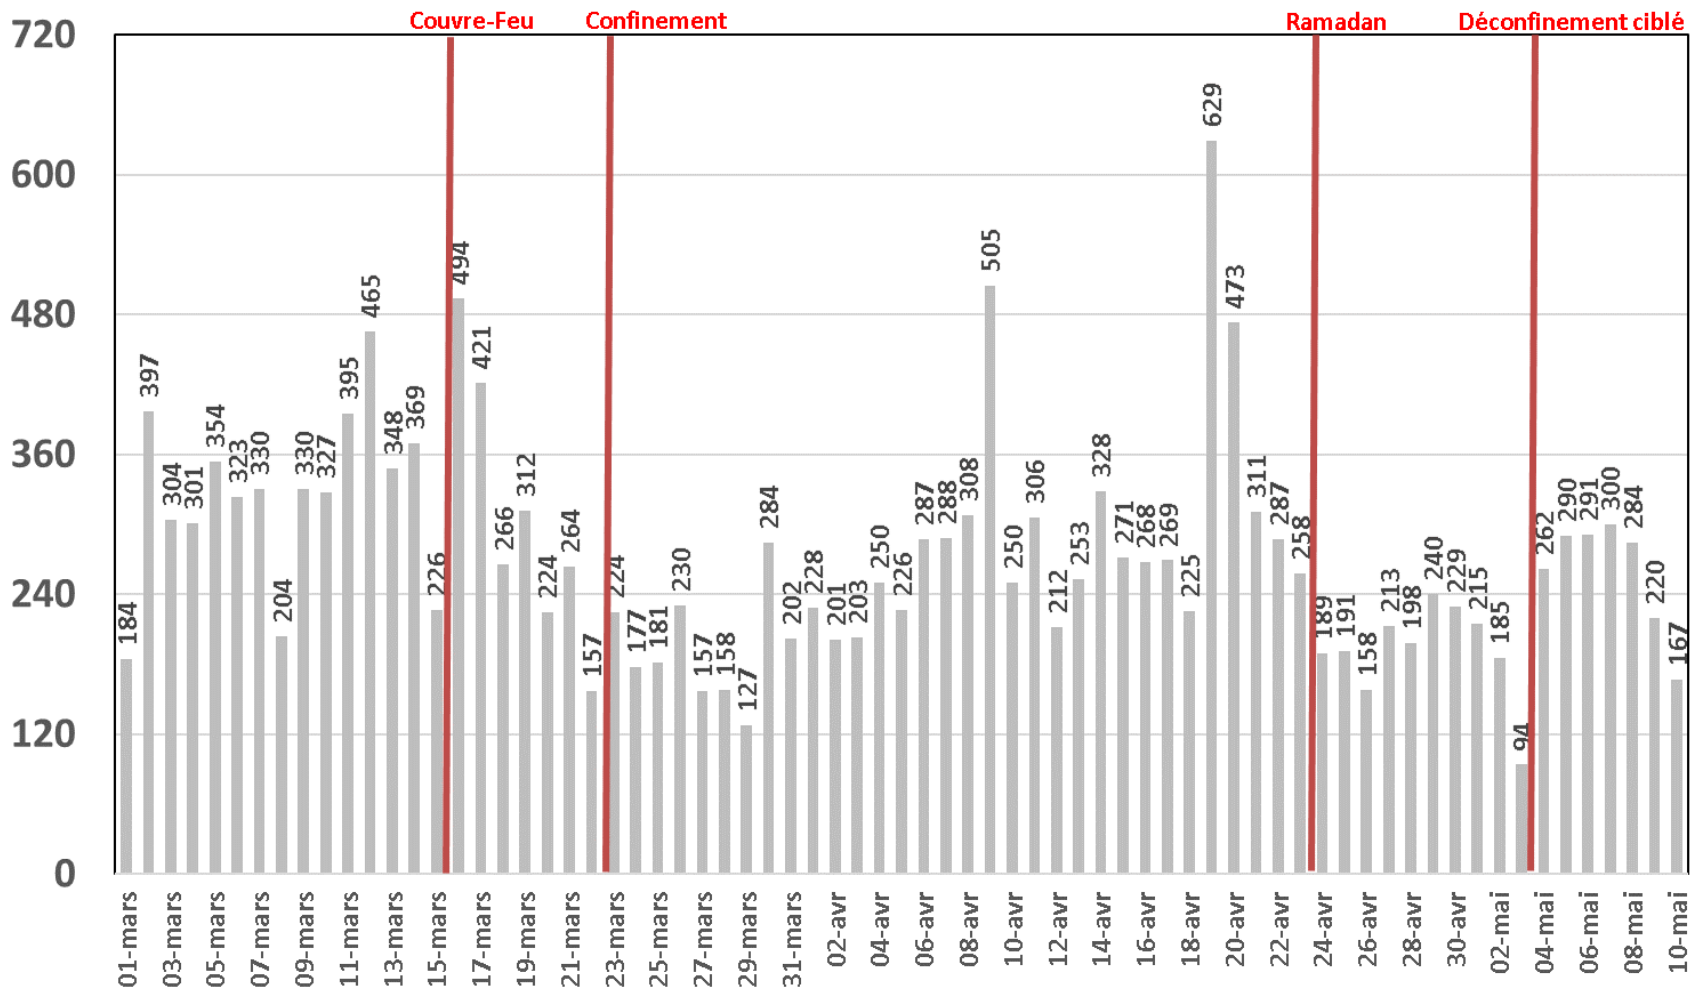

Evolution quotidienne du nombre des réclamations relatives aux services Box Data & LTE-TDD

Nombre de réclamations Box Data & LTE-TDD