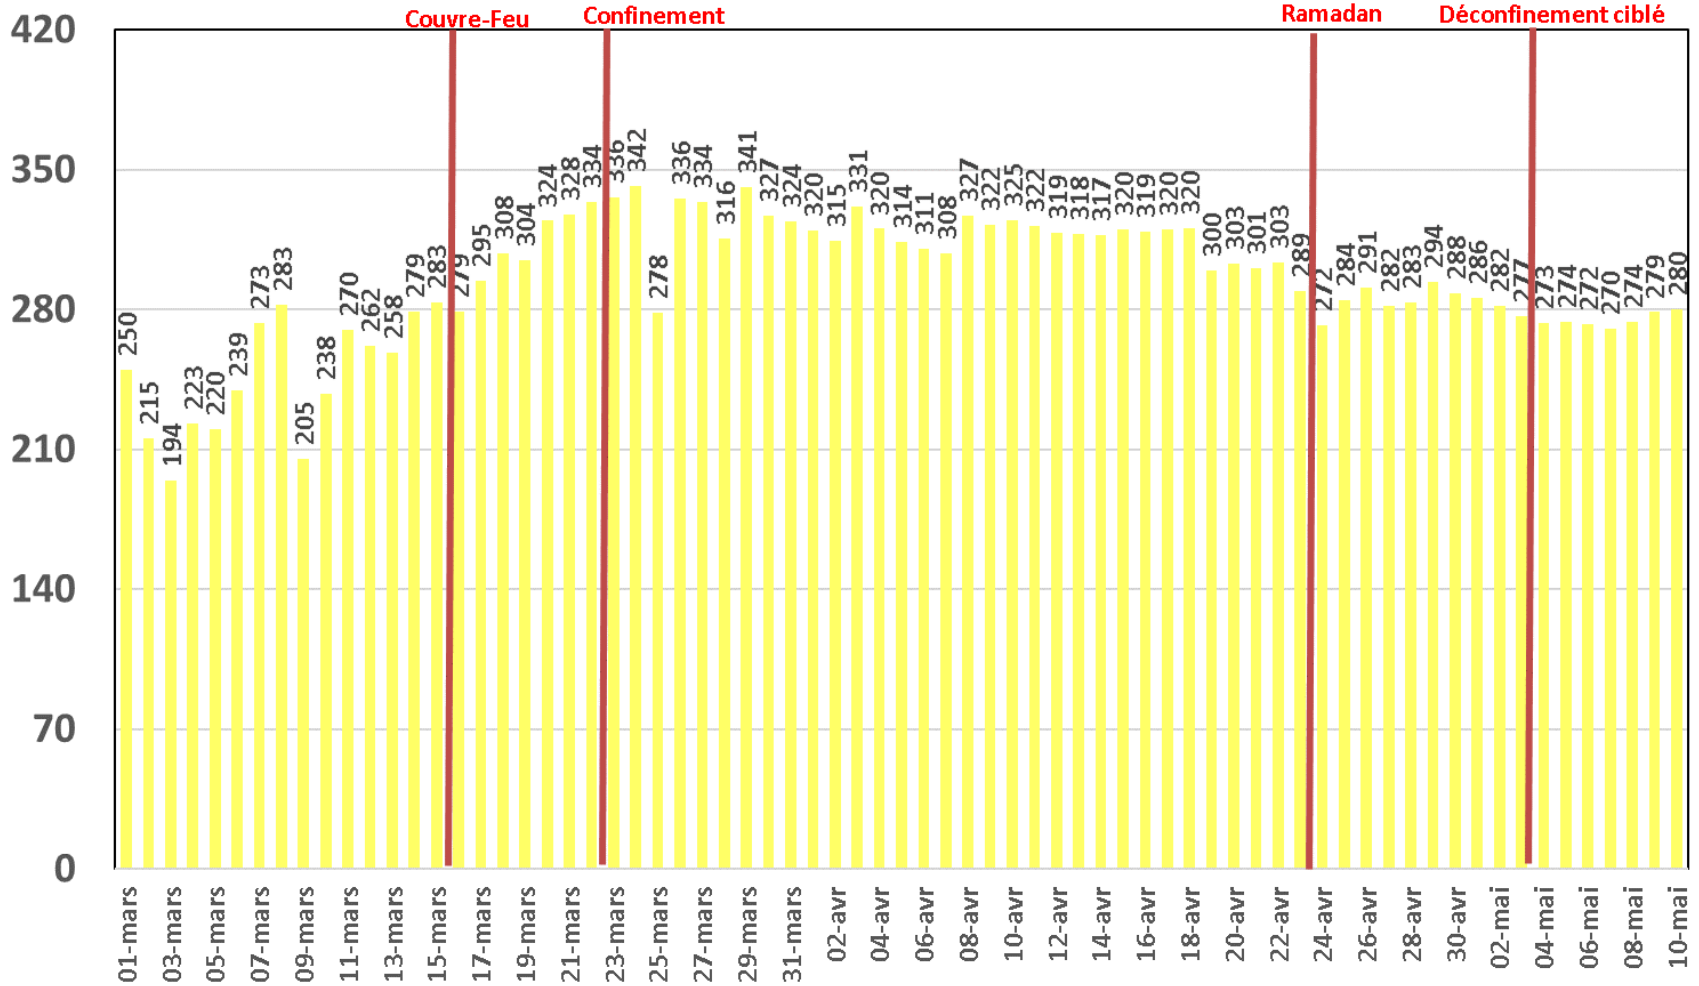

Trafic Data sur LTE-TDD

Trafic Data sur LTE-TDD (To)