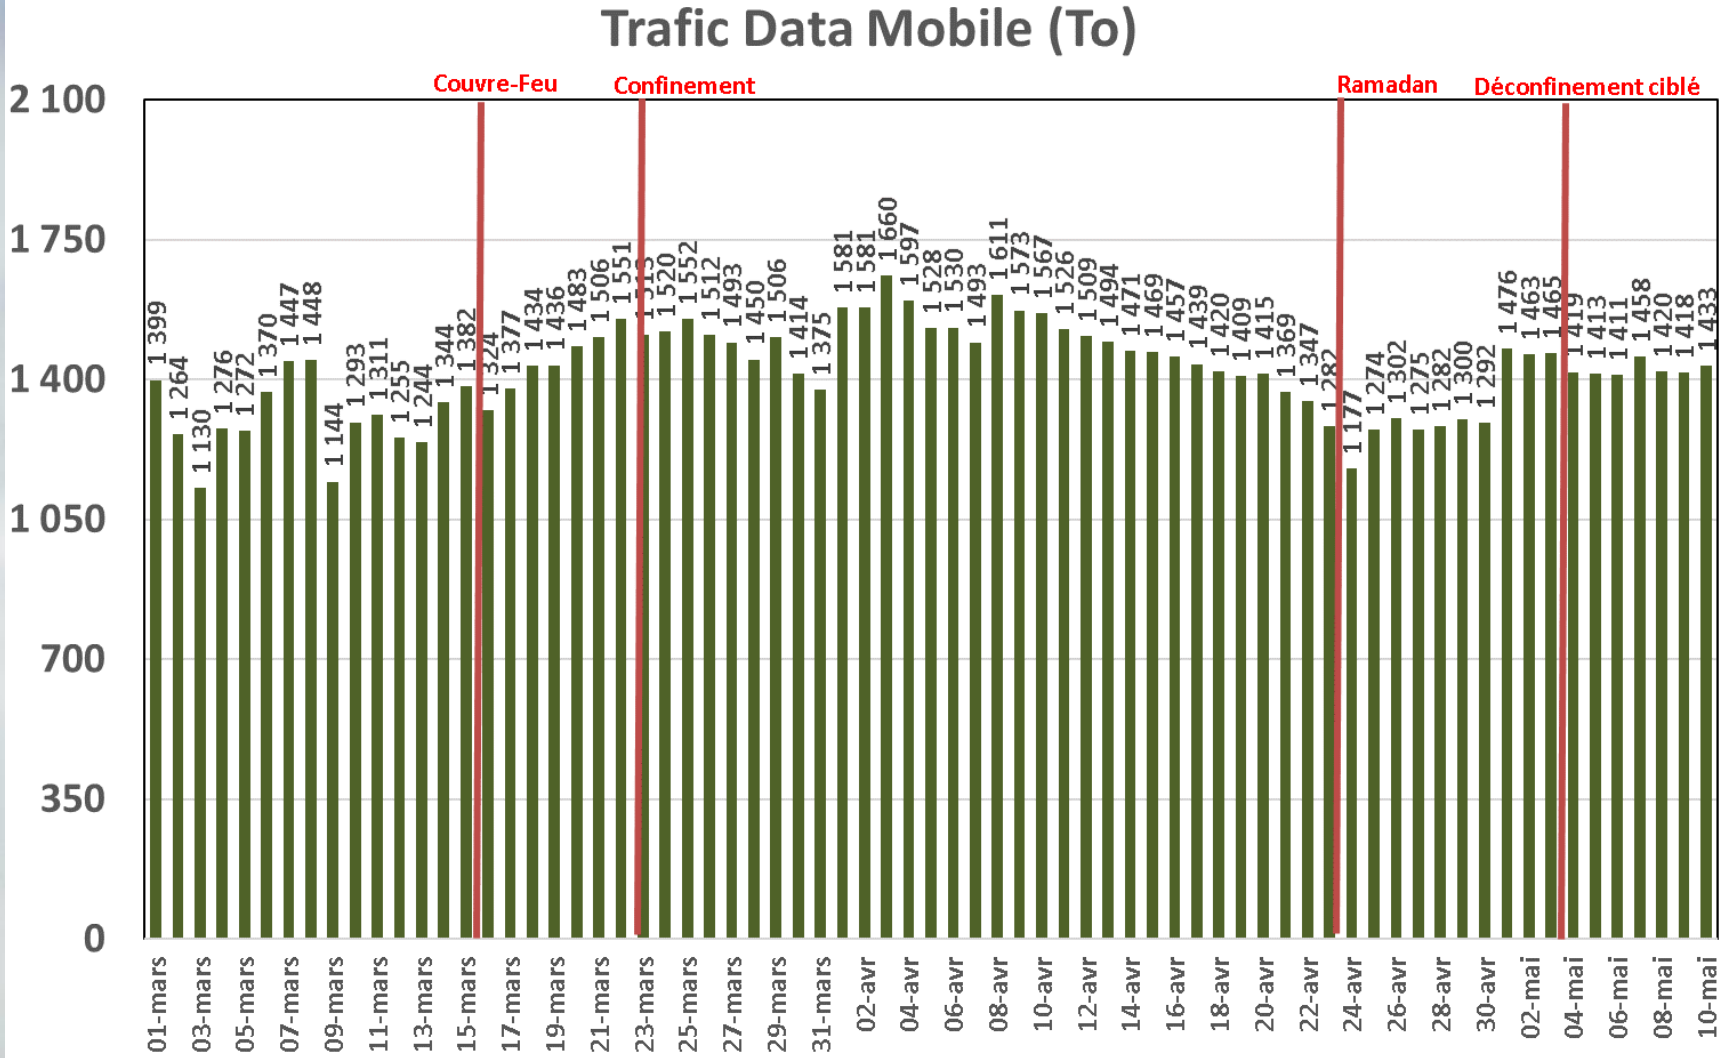

Effet du Couvre-feu et du Confinement Total sur:  
**Le Trafic Internet Mobile**  
**et Le Trafic Internet Fixe Hertzien**  
**(& réclamations)**

**Evolution Journalière**  
**du 1<sup>er</sup> Mars 2020 au 10<sup>er</sup> Mai 2020**

# Traffic Data Mobile

# Traffic Data Mobile sur Smartphone

## Traffic Data Mobile sur Smartphone (To)