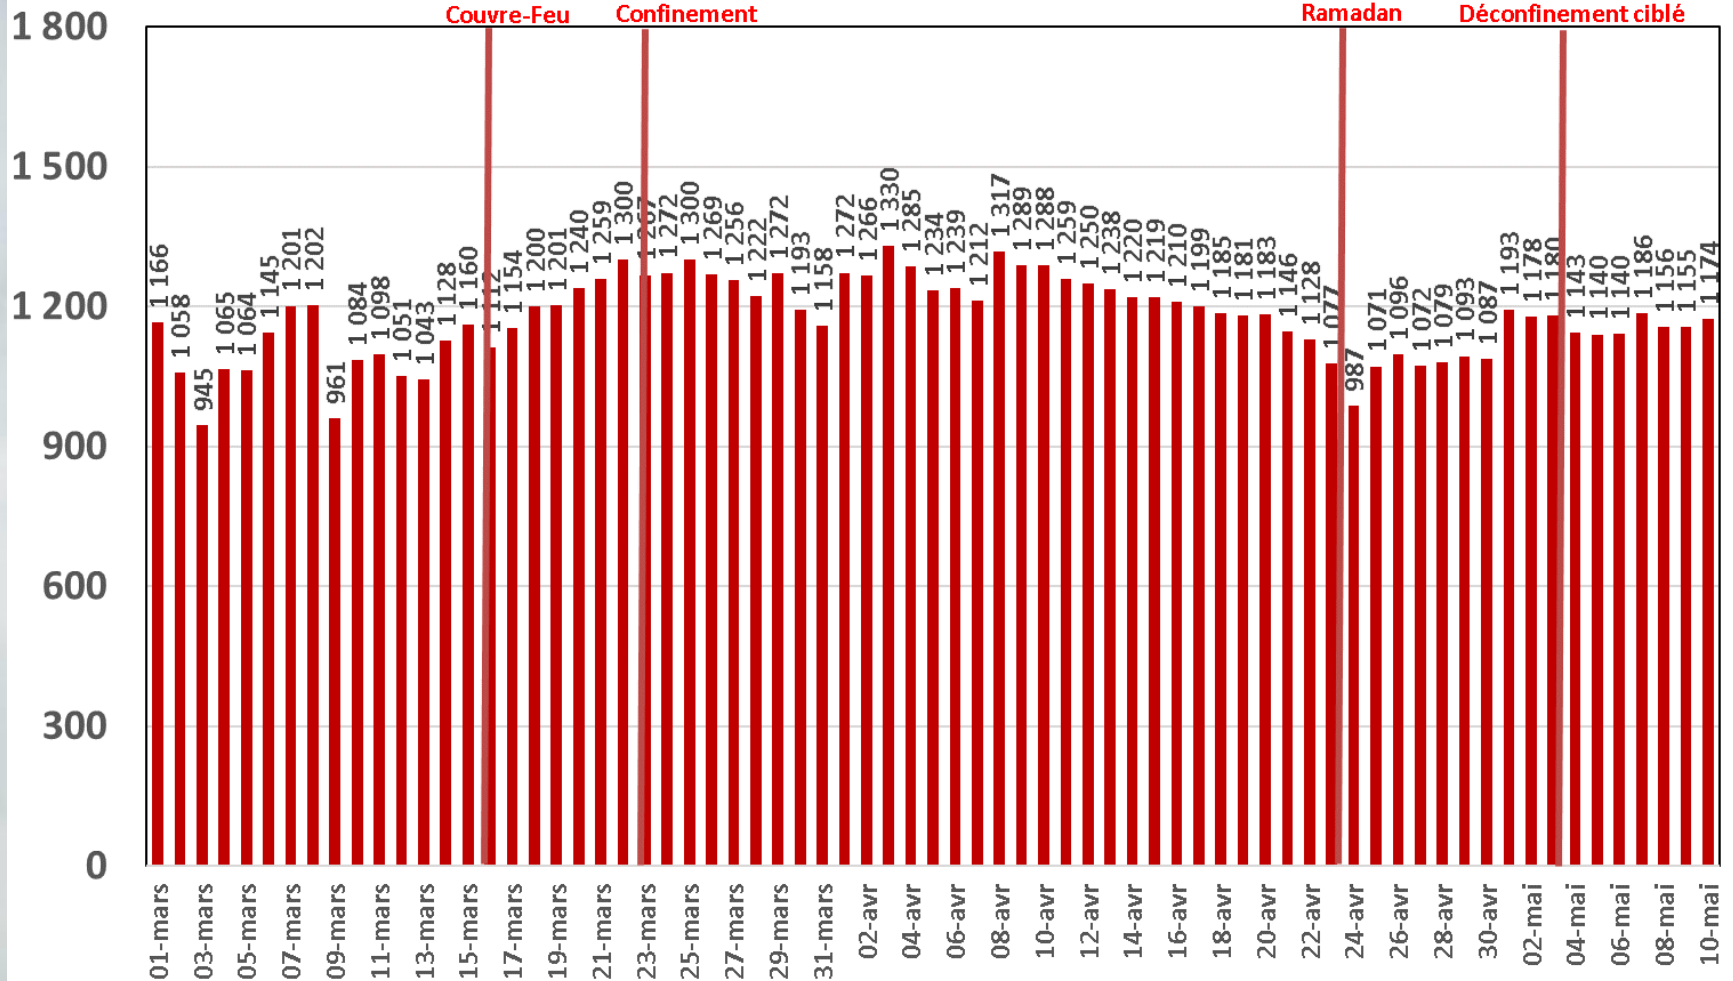

Effet du Couvre-feu et du Confinement Total sur:  
**Le Trafic Internet Mobile**  
**et Le Trafic Internet Fixe Hertzien**  
**(& réclamations)**

**Evolution Journalière**  
**du 1<sup>er</sup> Mars 2020 au 10<sup>er</sup> Mai 2020**

# Traffic Data Mobile

# Traffic Data Mobile sur Smartphone

## Traffic Data Mobile sur Smartphone (To)