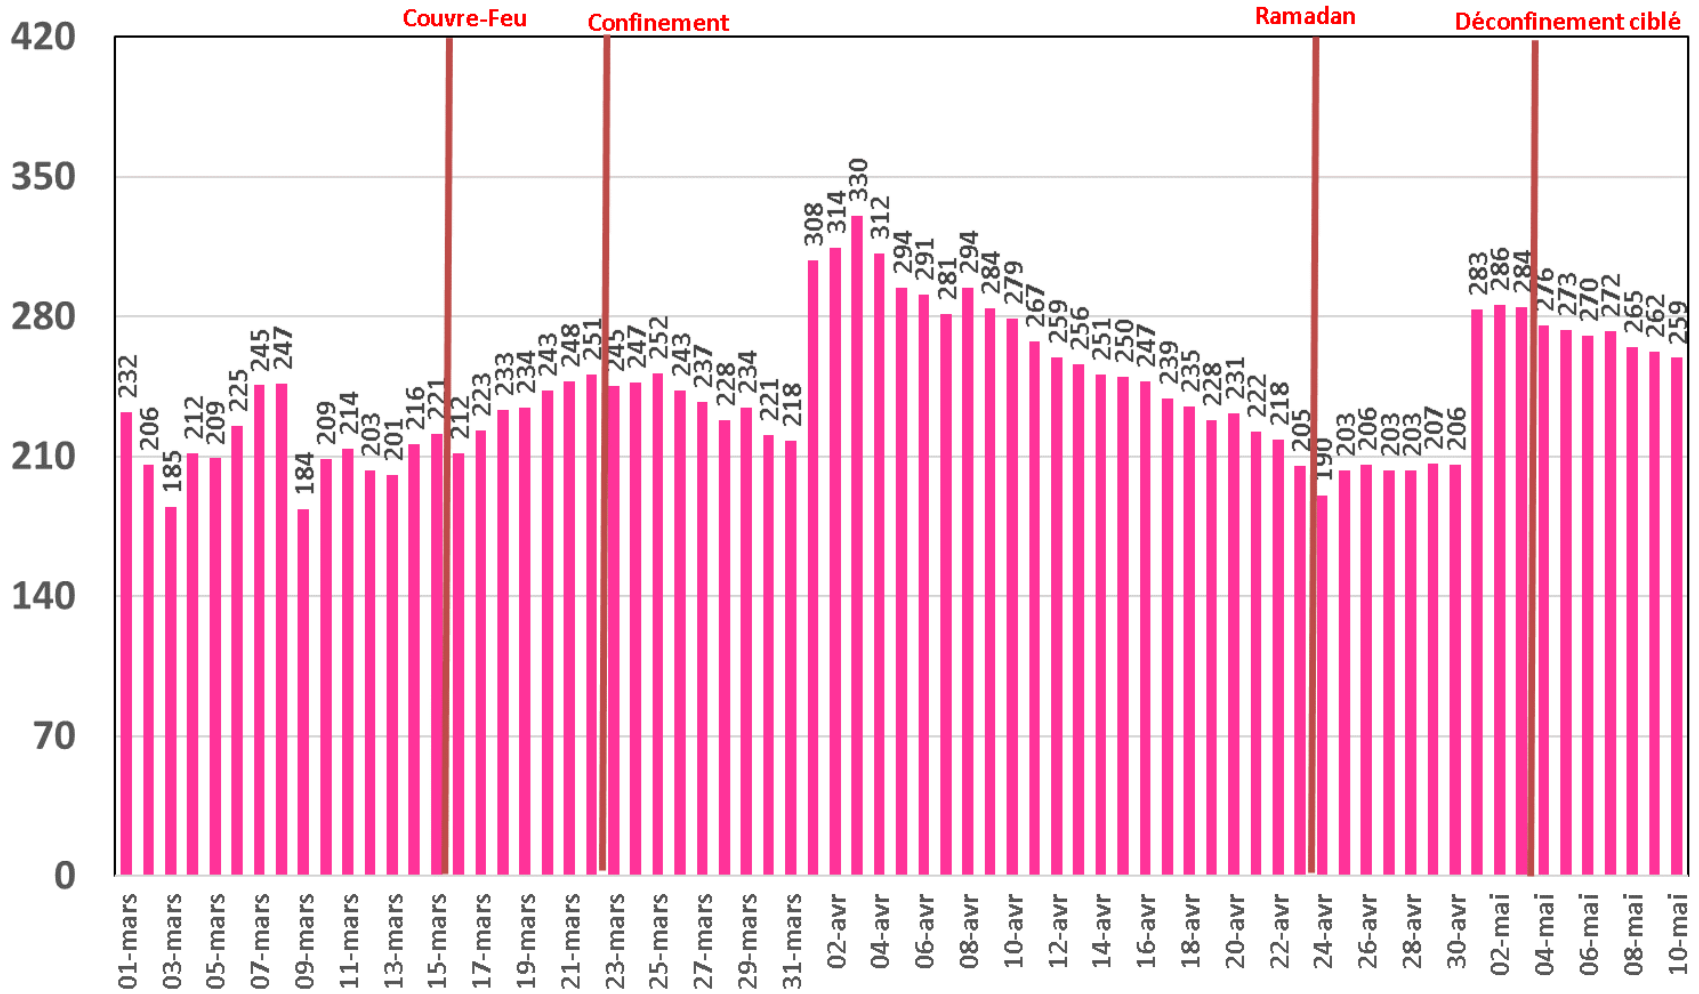

Trafic Data Mobile sur Clés 3G/4G

Trafic Data Mobile sur Clés 3G/4G (To)